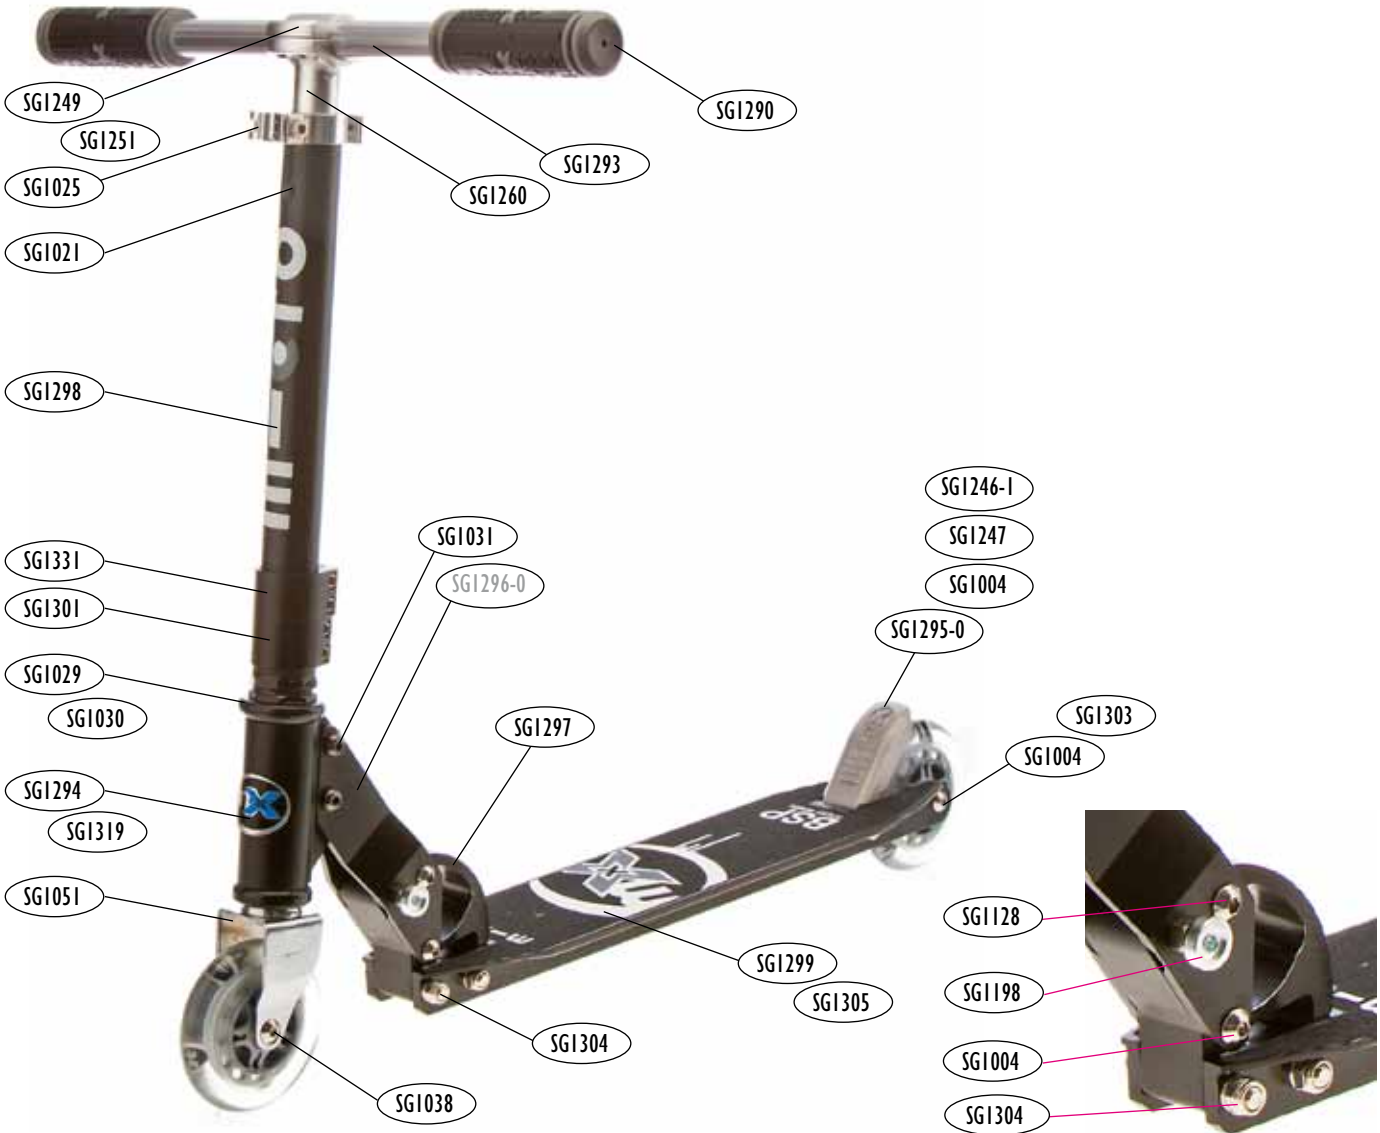

SA0062 Micro Bullet Street Pro

Klappmechanismus mit Druckknopf und Lenker-Schnellspanner

Achsen	
SG1038	Radachse 30mm vorne
SG1004	Radachse 44mm hinten
SG1303	Distanzbuchsen Hinterrad ^SG1129
Klappmechanismus	
SG1004	Gelenk-Achse 44mm
SG1297	Block Klappmechanismus
SG1304	Befestigungsschraube Block Klappmechanismus
SG1128	Achse 42mm
SG1031	Lenkeranschluss 19mm mit Aussengewinde
SG1296-0	Schenkel links & rechts ^ SG1296-1
SG1198	Silberner Druckknopf
Bremse	
SG1246-1	Bremsblech
SG1247	Bremsfeder
SG1004	Bremsbolzen 44mm
SG1295-0	Bremse komplett
Lenker	
SG1290	Gummigriffe XT grau
SG1293	Griffstange
SG1249	Halterung Griffe
SG1251	Schraube Halterung Griffe
SG1260	T-Stück Lenkstange
SG1025	Lenkerklammer mit Schnellspanner
SG1298	Lenkerrohr
SG1021	Lenkerführung Kunststoff
SG1331	Obere Lenkerklammer unten
SG1301	Untere Lenkerklammer unten
SG1029	Steuersatz komplett
SG1030	Kugellager-Kranz
SG1294	Lenkkopf
SG1319	Sticker MX-Logo
SG1051	Radgabel
Trittbrett	
SG1299	Trittbrett & Griptape
SG1305	Griptape

^ Passender Alternativartikel

Weitere Ersatzteile finden Sie im Online-Shop.