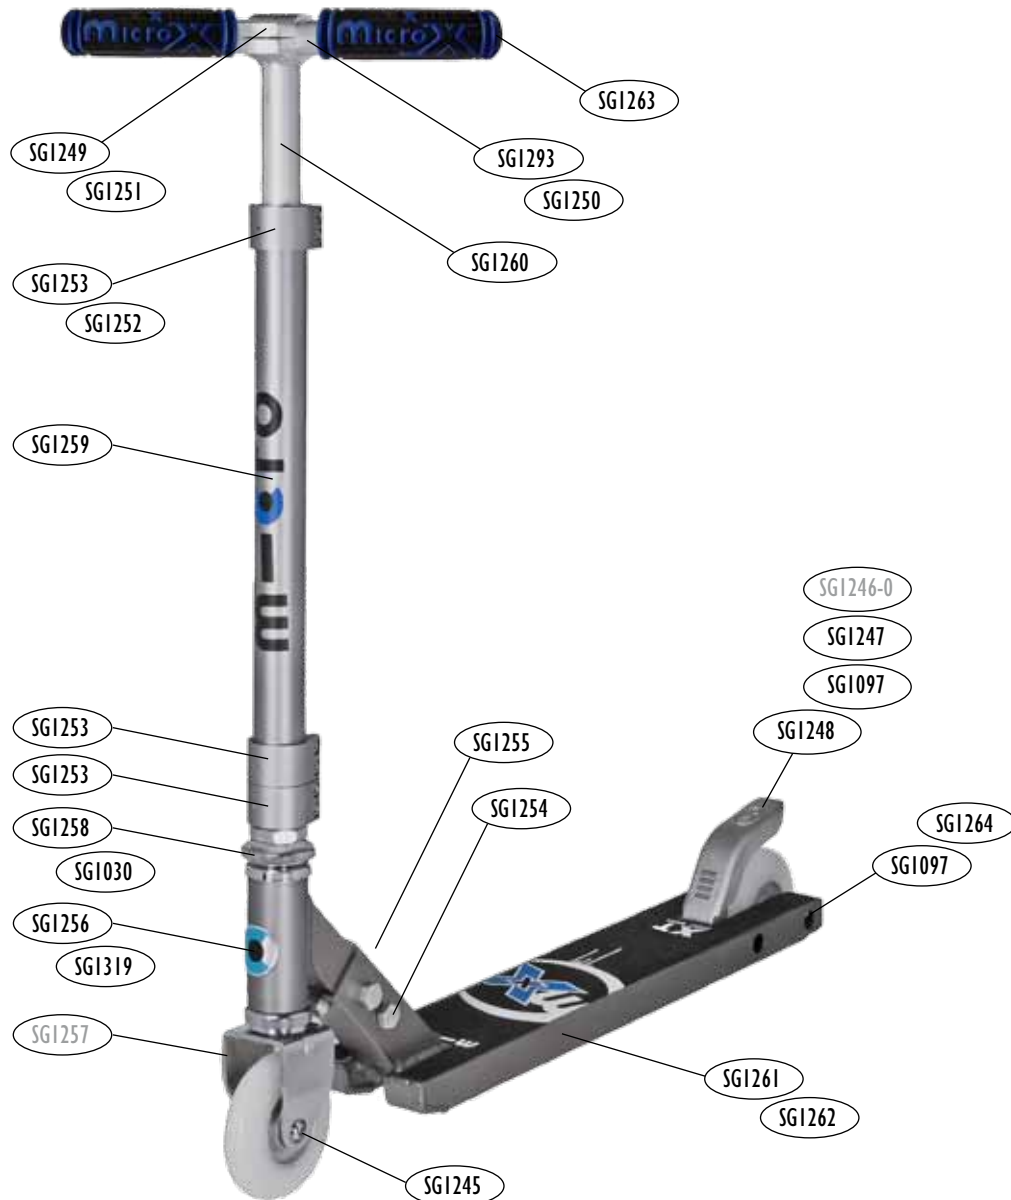

SA0060 Xtreme XT Pro

Erste Generation

Achsen

SG1245	Radachse 31mm vorne
SG1097	Radachse 36mm hinten
SG1264	Distanzbuchsen Hinterrad

Klappmechanismus

SG1254	Befestigungsschraube Lenkkopf seitlich
SG1255	Befestigungsschrauben Lenkkopf oben

Bremse

SG1246-0	Bremsblech ^ SG1246-1
SG1247	Bremsfeder
SG1097	Bremsbolzen 36mm
SG1248	Bremse komplett

Lenker

SG1263	Gummigriffe XT blau
SG1293	Griffstange
SG1249	Halterung Griffe
SG1250	Griffstange komplett
SG1251	Schraube Halterung
SG1259	Lenkerrohr
SG1252	Lenkerführung Kunststoff
SG1260	T-Stück Lenkstange
SG1253	Lenkerklammer
SG1258	Steuersatz komplett
SG1030	Kugellager-Kranz
SG1256	Lenkkopf
SG1319	Sticker MX-Logo
SG1257	Radgabel ^ SG1316

Trittbrett

SG1261	Trittbrett & Griptape
SG1262	Griptape

Weitere Ersatzteile finden Sie im Online-Shop.

SA0060 Xtreme XT Pro

Zweite Generation

Achsen

SG1245	Radachse 31mm vorne
SG1097	Radachse 36mm hinten
SG1264	Distanzbuchsen Hinterrad

Klappmechanismus

SG1254	Befestigungsschraube Lenkkopf seitlich
SG1255	Befestigungsschrauben Lenkkopf oben

Bremse

SG1246-0	Bremsblech ^ SG1246-1
SG1247	Bremsfeder
SG1097	Bremsbolzen 36mm
SG1248	Bremse komplett