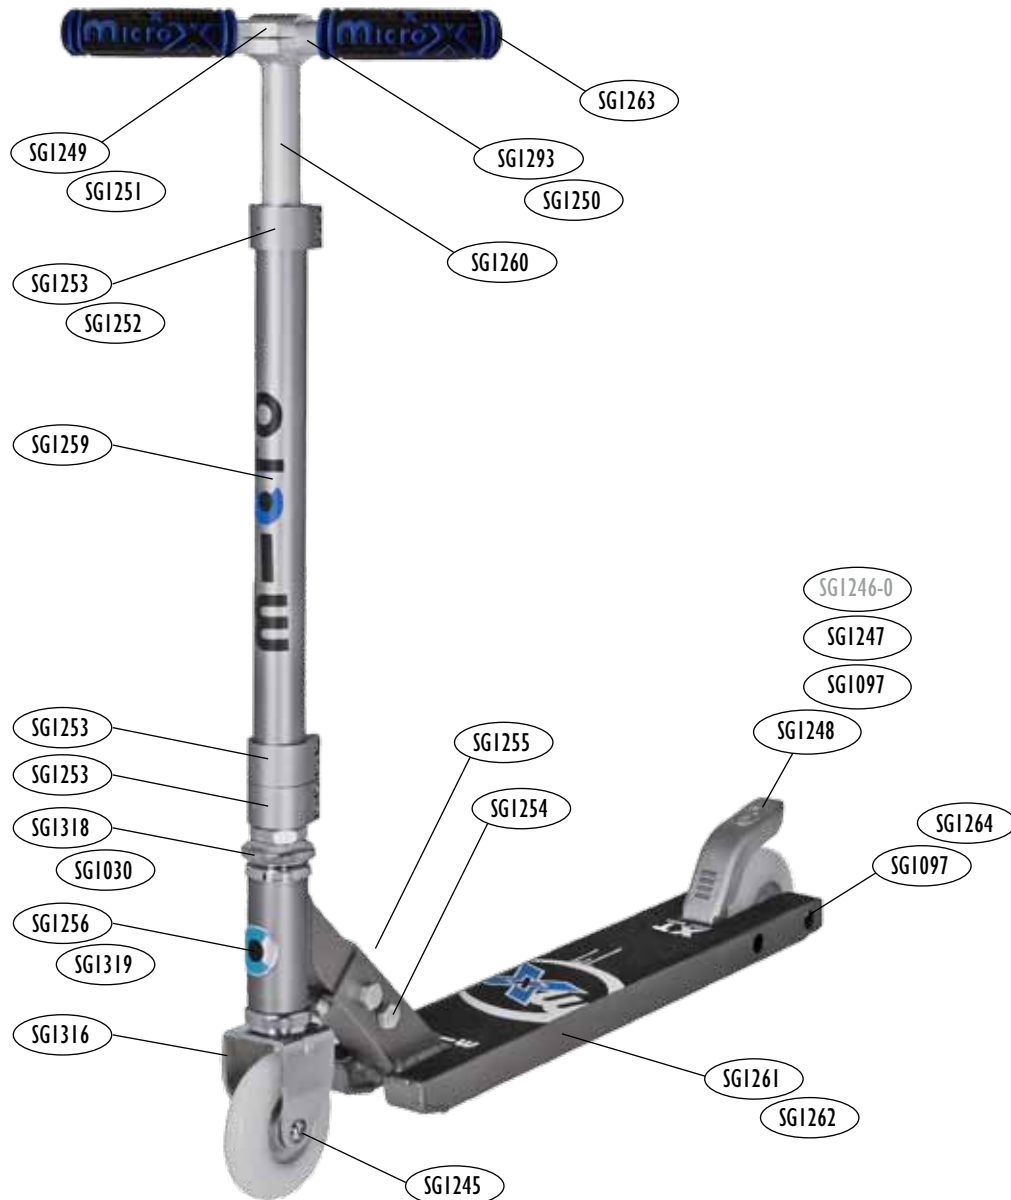

SA0060 Xtreme XT Pro

Zweite Generation

Achsen

SG1245	Radachse 31mm vorne
SG1097	Radachse 36mm hinten
SG1264	Distanzbuchsen Hinterrad

Klappmechanismus

SG1254	Befestigungsschraube Lenkkopf seitlich
SG1255	Befestigungsschrauben Lenkkopf oben

Bremse

SG1246-0	Bremsblech ^ SG1246-1
SG1247	Bremsfeder
SG1097	Bremsbolzen 36mm
SG1248	Bremse komplett

Lenker

SG1263	Gummigriffe XT blau
SG1293	Griffstange
SG1249	Halterung Griffe
SG1250	Griffstange komplett
SG1251	Schraube Halterung
SG1259	Lenkerrohr
SG1252	Lenkerführung Kunststoff
SG1260	T-Stück Lenkstange
SG1253	Lenkerklammer
SG1318	Steuersatz komplett
SG1030	Kugellager-Kranz
SG1256	Lenkkopf
SG1319	Sticker MX-Logo
SG1316	Radgabel

Trittbrett

SG1261	Trittbrett & Griptape
SG1262	Griptape

Weitere Ersatzteile finden Sie im Online-Shop.