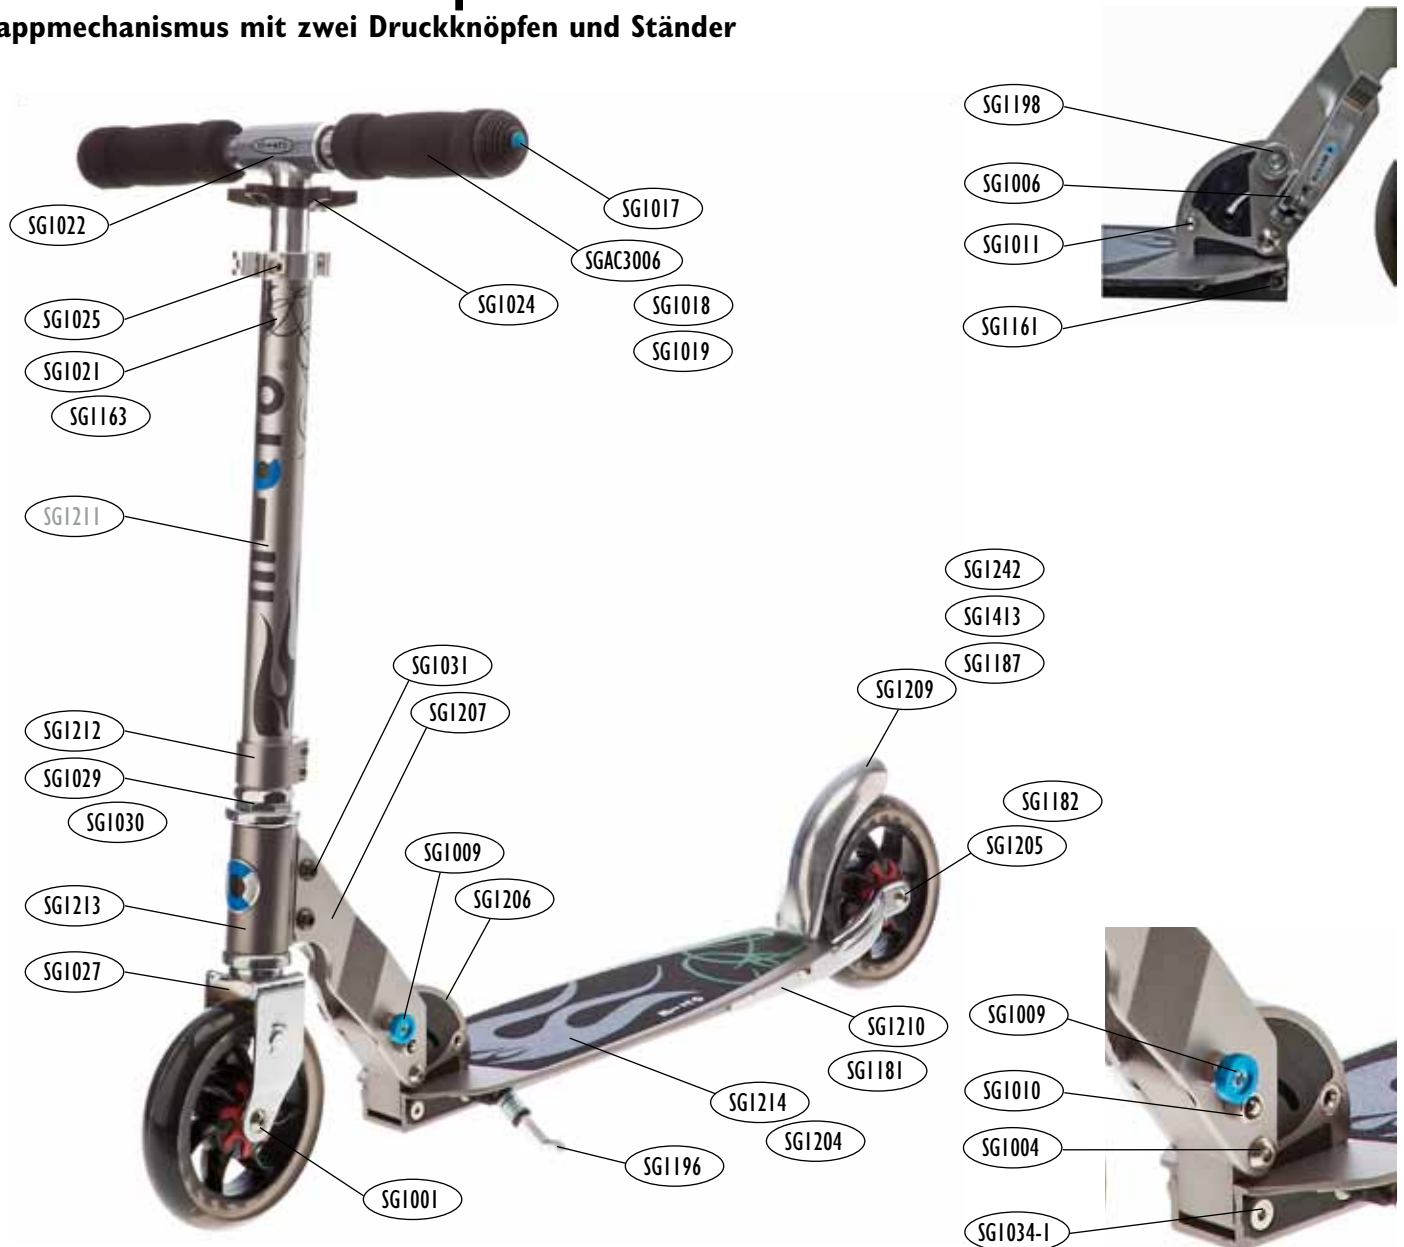

Achsen

SG1001	Radachse 40mm vorne
SG1205	Radachse 59mm hinten
SG1182	Distanzbüchsen hinten

Klappmechanismus

SG1004	Gelenk-Achse 44mm
SG1206	Block Klappmechanismus
SG1161	Befestigungsschraube Block Klappmechanismus
SG1196	Ständer
SG1034-I	Befestigungsschraube Ständer/Block
SG1006	Schnellspanner komplett
SG1031	Lenkeranschluss 19mm mit Aussengewinde
SG1207	Schenkel links & rechts
SG1009	Blauer Druckknopf
SG1198	Silberner Druckknopf
SG1010	Mutter Schnellspanner mit Sicherungsscheibe
SG1011	Arretierbolzen/Schraube/Feder Block

Bremse

SG1242	Bremsblech
SG1413	Bremsfeder
SG1187	Bremsbolzen 45mm
SG1209	Bremse komplett
SG1210	Hintere Radgabel
SG1181	Befestigungsachse hintere Radgabel 47mm

Lenker

SGAC3006	Griffpolster Schaumstoff schwarz
SG1017	Griffdeckel mit Gummiband
SG1018	Griffe komplett
SG1019	Druckknopf Griffe
SG1211	Lenkerrohr ^SG1211-I
SG1021	Lenkerführung Kunststoff
SG1022	T-Stück Lenkstange
SG1163	Arretierbolzen und Feder
SG1024	Griffhalter
SG1025	Lenkerklammer mit Schnellspanner
SG1212	Lenkerklammer unten
SG1029	Steuersatz komplett
SG1030	Kugellager-Kranz
SG1213	Lenkkopf
SG1027	Radgabel

Trittbrett

SG1214	Trittbrett & Griptape
SG1204	Griptape

Weitere Ersatzteile finden Sie im Online-Shop.

SA0033 Micro Speed+

Klappmechanismus mit zwei Druckknöpfen und Ständer

Achsen

SG1001	Radachse 40mm vorne
SG1205	Radachse 59mm hinten
SG1182	Distanzbüchsen hinten

Klappmechanismus

SG1004	Gelenk-Achse 44mm
SG1206	Block Klappmechanismus
SG1161	Befestigungsschraube Block Klappmechanismus
SG1196	Ständer
SG1034-I	Befestigungsschraube Ständer/Block
SG1006	Schnellspanner komplett
SG1031	Lenkeranschluss 19mm mit Aussengewinde
SG1207	Schenkel links & rechts
SG1009	Blauer Druckknopf
SG1198	Silberner Druckknopf
SG1010	Mutter Schnellspanner mit Sicherungsscheibe
SG1011	Arretierbolzen/Schraube/Feder Block