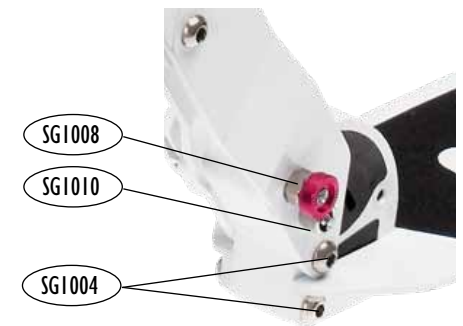

SA003I Micro White

Klappmechanismus mit durchgehender Befestigungsachse,
ohne Ständer

Achsen	
SG1179	Radachse 43mm vorne
SG1180	Radachse 62mm hinten
SG1182	Distanzbüchsen
Klappmechanismus	
SG1004	Gelenk-Achse 44mm
SG1004	Befestigungsachse Klappmechanismus 44mm
SG1006	Schnellspanner komplett
SG1031	Lenkeranschluss 19mm mit Aussengewinde
SG1184	Schenkel links & rechts
SG1008	Roter Druckknopf
SG1198	Silberner Druckknopf
SG1010	Mutter Schnellspanner mit Sicherungsscheibe
SG1011	Arretierbolzen/Schraube/Feder Block
Bremse	
SG1185	Bremsblech
SG1186	Bremsfeder
SG1187	Bremsbolzen 45mm
SG1188	Bremse komplett
SG1189	Hintere Radgabel
SG1181	Befestigungsachse hintere Radgabel 47mm
Lenker	
SG1190	Lenkerrohr
SG1021	Lenkerführung Kunststoff
SG1022	T-Stück Lenkstange
SG1163	Arretierbolzen und Feder
SG1024	Griffhalter
SG1025	Lenkerklammer mit Schnellspanner
SG1191	Lenkerklammer unten
SG1192	Radgabel
SG1193	Lenkkopf
SG1029	Steuersatz komplett
SG1030	Kugellager-Kranz
Trittbrett	
SG1194	Trittbrett & Griptape
SG1195	Griptape

Weitere Ersatzteile finden Sie im Online-Shop.

Achsen

SG1179	Radachse 43mm vorne
SG1180	Radachse 62mm hinten
SG1182	Distanzbüchsen

Klappmechanismus

SG1004	Gelenk-Achse 44mm
SG1183	Block Klappmechanismus
SG1161	Befestigungsschraube Block Klappmechanismus
SG1196	Ständer
SG1034-I	Befestigungsschraube Ständer/Block
SG1006	Schnellspanner komplett
SG1031	Lenkeranschluss 19mm mit Aussengewinde
SG1184	Schenkel links & rechts
SG1009	Blauer Druckknopf
SG1198	Silberner Druckknopf
SG1010	Mutter Schnellspanner mit Sicherungsscheibe
SG1011	Arretierbolzen/Schraube/Feder Block