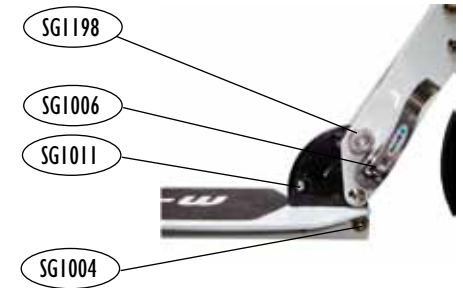

SA003I Micro White

Klappmechanismus mit durchgehender Befestigungsachse,
ohne Ständer

Achsen	
SG1179	Radachse 43mm vorne
SG1180	Radachse 62mm hinten
SG1182	Distanzbüchsen
Klappmechanismus	
SG1004	Gelenk-Achse 44mm
SG1004	Befestigungsachse Klappmechanismus 44mm
SG1006	Schnellspanner komplett
SG1031	Lenkeranschluss 19mm mit Aussengewinde
SG1184	Schenkel links & rechts
SG1008	Roter Druckknopf
SG1198	Silberner Druckknopf
SG1010	Mutter Schnellspanner mit Sicherungsscheibe
SG1011	Arretierbolzen/Schraube/Feder Block
Bremse	
SG1185	Bremsblech
SG1186	Bremsfeder
SG1187	Bremsbolzen 45mm
SG1188	Bremse komplett
SG1189	Hintere Radgabel
SG1181	Befestigungsachse hintere Radgabel 47mm
Lenker	
SG1190	Lenkerrohr
SG1021	Lenkerführung Kunststoff
SG1022	T-Stück Lenkstange
SG1163	Arretierbolzen und Feder
SG1024	Griffhalter
SG1025	Lenkerklammer mit Schnellspanner
SG1191	Lenkerklammer unten
SG1192	Radgabel
SG1193	Lenkkopf
SG1029	Steuersatz komplett
SG1030	Kugellager-Kranz
Trittbrett	
SG1194	Trittbrett & Griptape
SG1195	Griptape

Weitere Ersatzteile finden Sie im Online-Shop.

Achsen

SG1179	Radachse 43mm vorne
SG1180	Radachse 62mm hinten
SG1182	Distanzbüchsen

Klappmechanismus

SG1004	Gelenk-Achse 44mm
SG1183	Block Klappmechanismus
SG1161	Befestigungsschraube Block Klappmechanismus
SG1196	Ständer
SG1034-I	Befestigungsschraube Ständer/Block
SG1006	Schnellspanner komplett
SG1031	Lenkeranschluss 19mm mit Aussengewinde
SG1184	Schenkel links & rechts
SG1009	Blauer Druckknopf
SG1198	Silberner Druckknopf
SG1010	Mutter Schnellspanner mit Sicherungsscheibe
SG1011	Arretierbolzen/Schraube/Feder Block