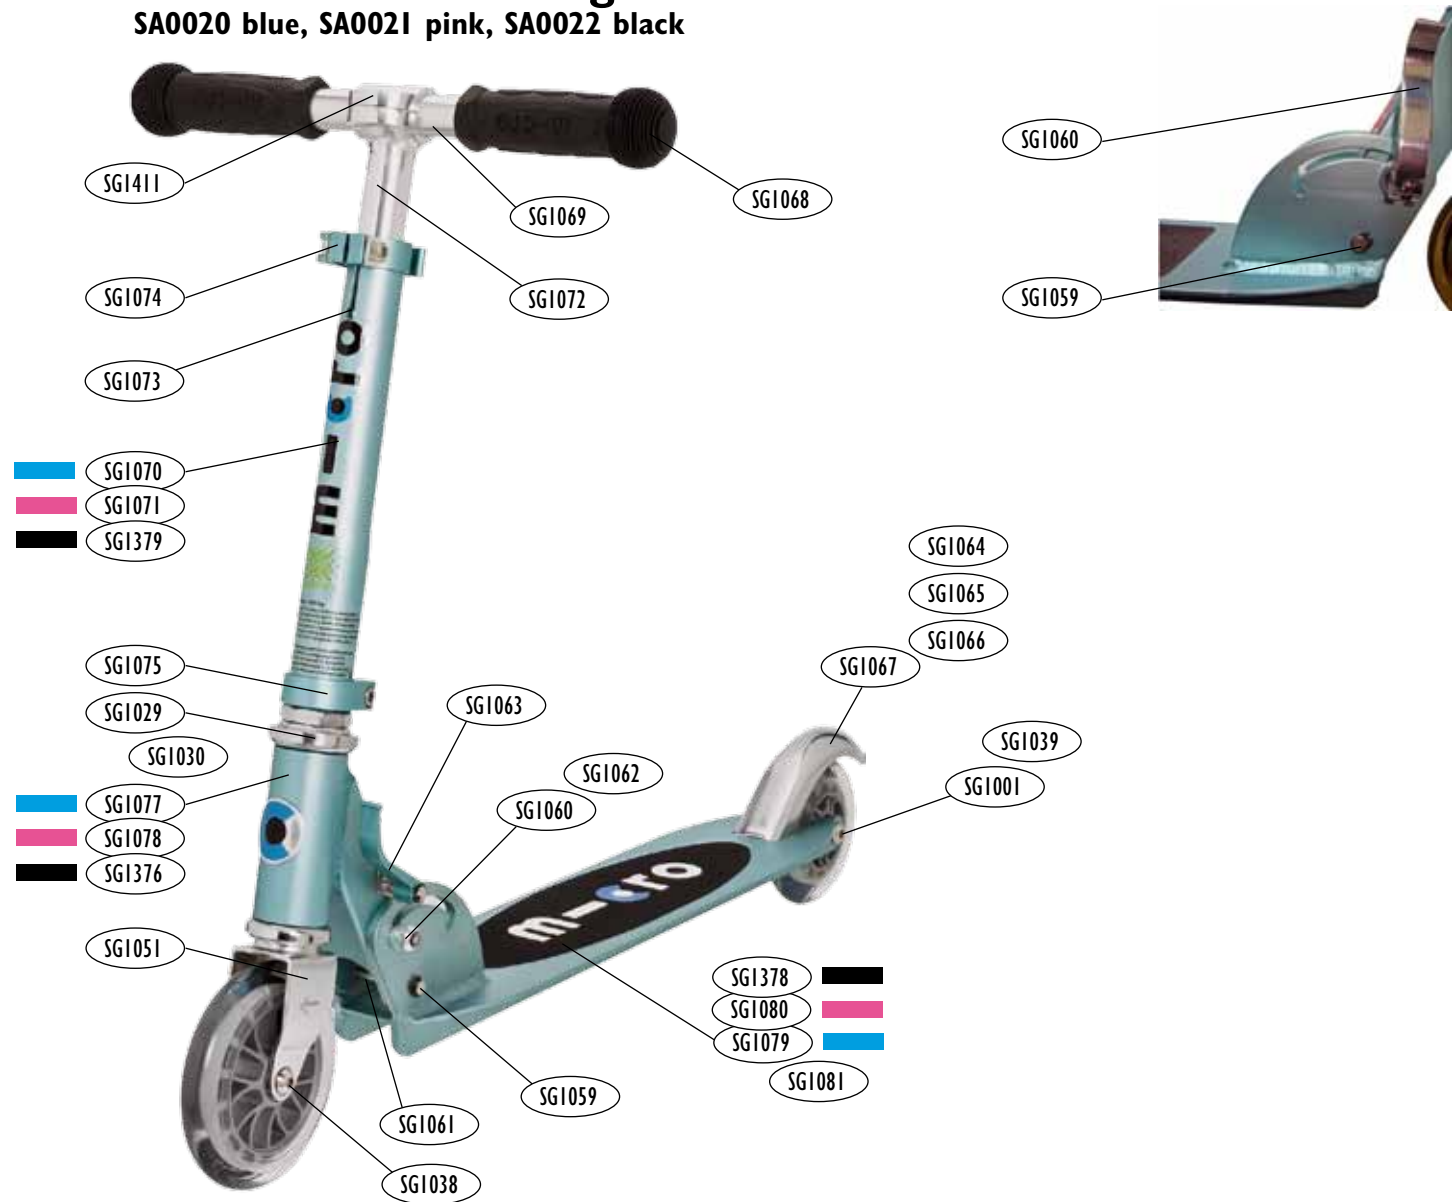

SA0020-22 Micro Light

SA0020 blue, SA0021 pink, SA0022 black

Achsen	
SG1038	Radachse 30mm vorne
SG1001	Radachse 40mm hinten
SG1039	Distanzscheiben Hinterrad ^SG1129
Klappmechanismus	
SG1059	Gelenk-Achse 50mm
SG1060	Schnellspanner komplett
SG1061	Führung Schnellspanner / Spannfeder
SG1062	Mutter Schnellspanner
SG1063	Spannhebel mit Kralle
Bremse	
SG1064	Bremsblech
SG1065	Bremsfeder
SG1066	Bremsbolzen / Sicherungsscheibe
SG1067	Bremse komplett
Lenker	
SG1068	Gummigriffe schwarz
SG1069	Griffrohr
SG1070	Lenkerrohr
SG1411	Halterung Griffstange mit vier Schrauben
SG1072	Lenkstange
SG1073	Arretierbolzen und Feder
SG1074	Lenkerklammer mit Schnellspanner
SG1075	Lenkerklammer unten
SG1051	Radgabel
SG1077	Lenkkopf
SG1029	Steuersatz komplett
SG1030	Kugellager-Kranz
Trittbrett	
SG1079	Trittbrett & Griptape
SG1081	Griptape