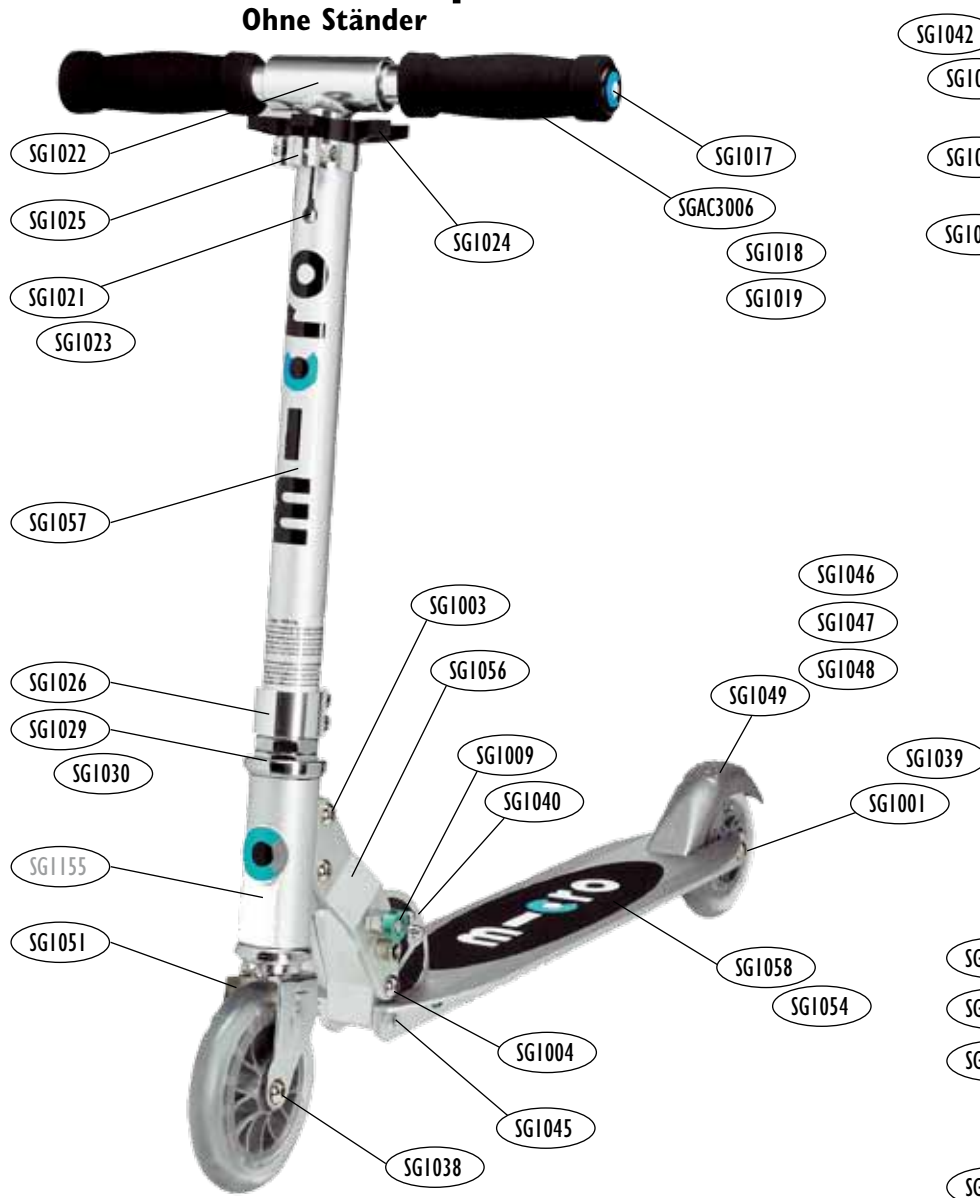

SA0019 Micro Sprite

Ohne Ständer

Achsen

SG1038	Radachse 30mm vorne
SG1001	Radachse 40mm hinten
SG1039	Distanzscheiben Hinterrad ^SG1129

Klappmechanismus

SG1004	Gelenk-Achse 44mm
SG1040	Block Klappmechanismus
SG1045	Befestigungsschrauben Block Klappmechanismus
SG1041	Schnellspanner komplett
SG1003	Lenkeranschluss Achse 19mm
SG1056	Schenkel links & rechts
SG1043	Mutter bei Bolzen/Feder Schnellspanner
SG1009	Blauer Druckknopf
SG1010	Mutter Schnellspanner mit Sicherungsscheibe
SG1011	Arretierbolzen/Schraube/Feder Block
SG1042	Bolzen/Feder Schnellspanner

Bremse

SG1046	Bremsblech
SG1047	Bremsfeder
SG1048	Bremsbolzen / Sicherungsscheibe
SG1049	Bremse komplett

Lenker

SGAC3006	Griffpolster Schaumstoff schwarz
SG1017	Griffdeckel mit Gummiband
SG1018	Griffe komplett
SG1019	Druckknopf Griffe
SG1057	Lenkerrohr
SG1021	Lenkerführung Kunststoff
SG1022	T-Stück Lenkstange
SG1023	Arretierbolzen und Feder
SG1024	Griffhalter
SG1025	Lenkerklammer mit Schnellspanner
SG1026	Lenkerklammer unten
SG1051	Radgabel
SG1155	Lenkkopf
SG1029	Steuersatz komplett
SG1030	Kugellager-Kranz

Trittbrett

SG1058	Trittbrett & Griptape
SG1054	Griptape

Weitere Ersatzteile finden Sie im Online-Shop.