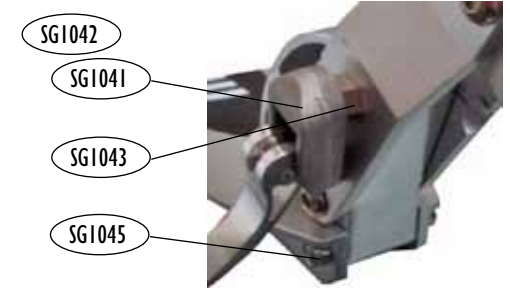

SA0019 Micro Sprite

Ohne Ständer

Achsen

SG1038	Radachse 30mm vorne
SG1001	Radachse 40mm hinten
SG1039	Distanzscheiben Hinterrad ^SG1129

Klappmechanismus

SG1004	Gelenk-Achse 44mm
SG1040	Block Klappmechanismus
SG1045	Befestigungsschrauben Block Klappmechanismus
SG1041	Schnellspanner komplett
SG1003	Lenkeranschluss Achse 19mm
SG1056	Schenkel links & rechts
SG1043	Mutter bei Bolzen/Feder Schnellspanner
SG1009	Blauer Druckknopf
SG1010	Mutter Schnellspanner mit Sicherungsscheibe
SG1011	Arretierbolzen/Schraube/Feder Block
SG1042	Bolzen/Feder Schnellspanner

Bremse

SG1046	Bremsblech
SG1047	Bremsfeder
SG1048	Bremsbolzen / Sicherungsscheibe
SG1049	Bremse komplett

Lenker

SGAC3006	Griffpolster Schaumstoff schwarz
SG1017	Griffdeckel mit Gummiband
SG1018	Griffe komplett
SG1019	Druckknopf Griffe
SG1057	Lenkerrohr
SG1021	Lenkerführung Kunststoff
SG1022	T-Stück Lenkstange
SG1023	Arretierbolzen und Feder
SG1024	Griffhalter
SG1025	Lenkerklammer mit Schnellspanner
SG1026	Lenkerklammer unten
SG1051	Radgabel
SG1155	Lenkkopf
SG1029	Steuersatz komplett
SG1030	Kugellager-Kranz

Trittbrett

SG1058	Trittbrett & Griptape
SG1054	Griptape

Weitere Ersatzteile finden Sie im Online-Shop.