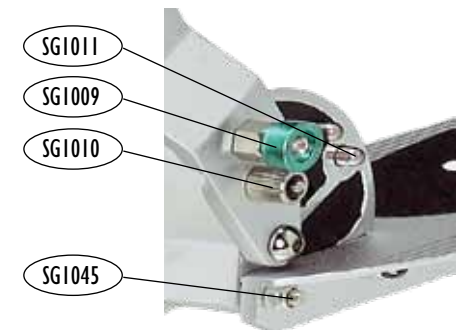

SA0019 Micro Sprite

Ohne Ständer

Achsen

SG1038	Radachse 30mm vorne
SG1001	Radachse 40mm hinten
SG1039	Distanzscheiben Hinterrad ^SG1129

Klappmechanismus

SG1004	Gelenk-Achse 44mm
SG1040	Block Klappmechanismus
SG1045	Befestigungsschrauben Block Klappmechanismus
SG1041	Schnellspanner komplett
SG1003	Lenkeranschluss Achse 19mm
SG1056	Schenkel links & rechts
SG1043	Mutter bei Bolzen/Feder Schnellspanner
SG1009	Blauer Druckknopf
SG1010	Mutter Schnellspanner mit Sicherungsscheibe
SG1011	Arretierbolzen/Schraube/Feder Block
SG1042	Bolzen/Feder Schnellspanner

Bremse

SG1046	Bremsblech
SG1047	Bremsfeder
SG1048	Bremsbolzen / Sicherungsscheibe
SG1049	Bremse komplett

Lenker

SGAC3006	Griffpolster Schaumstoff schwarz
SG1017	Griffdeckel mit Gummiband
SG1018	Griffe komplett
SG1019	Druckknopf Griffe
SG1057	Lenkerrohr
SG1021	Lenkerführung Kunststoff
SG1022	T-Stück Lenkstange
SG1023	Arretierbolzen und Feder
SG1024	Griffhalter
SG1025	Lenkerklammer mit Schnellspanner
SG1026	Lenkerklammer unten
SG1051	Radgabel
SG1155	Lenkkopf
SG1029	Steuersatz komplett
SG1030	Kugellager-Kranz

Trittbrett

SG1058	Trittbrett & Griptape
SG1054	Griptape

Weitere Ersatzteile finden Sie im Online-Shop.